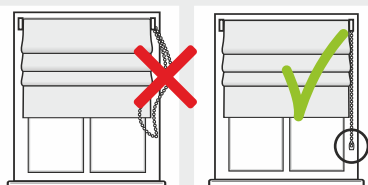

Návod k použití římských rolet s kazetovým mechanismem

1. Montáž rolety

Upevnění rolety

Odměřte si umístění rolety (horní hrana rolety pak bude o cca 1,5 cm výše) a upevněte držáky rolety. Uvolněte zajišťovací páčku a přiložte kazetu s mechanismem zepředu tak, aby lem kazety byl na jazýčcích držáků a jemně dotlačte ke stěně. Zajistěte páčku úchyty zpět.

POZOR! Maximálně vytažená roleta má výšku cca 25-40 cm podle typu rolety a tloušťky látky. Počítejte proto s tímto faktem při volbě umístění rolety. Pokud chcete běžně otevírat okno do boku, musíte namontovat roletu o tuto výšku nad horní okraj okenního křídla při otevření. Pokud se spokojíte s běžným otevíráním pouze vyklopením, můžete montovat roletu i níže, v případě potřeby otevření do boku (pro údržbu), pak roletu nadzvednete. Pozor ještě na stavební konstrukce - zdali nemáte nad oknem použit ve stěně kovový nosník - pak bude problematické vrtání otvoru pro hmoždinku!