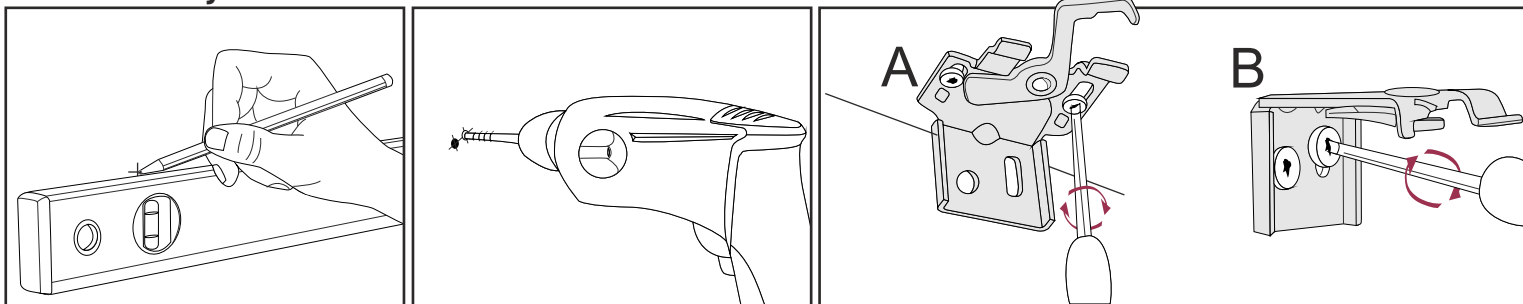

Návod k použití římských rolet s kazetovým mechanismem

1. Montáž rolety

Upevnění rolety

Odměřte si umístění rolety (horní hrana rolety pak bude o cca 1,5 cm výše) a upevněte držáky rolety. Uvolněte zajišťovací páčku a přiložte kazetu s mechanismem zepředu tak, aby lem kazety byl na jazýčcích držáků a jemně dotlačte ke stěně. Zajistěte páčku úchyty zpět.

POZOR! Maximálně vytažená roleta má výšku cca 25-40 cm podle typu rolety a tloušťky látky. Počítejte proto s tímto faktem při volbě umístění rolety. Pokud chcete běžně otevírat okno do boku, musíte namontovat roletu o tuto výšku nad horní okraj okenního křídla při otevření. Pokud se spokojíte s běžným otevíráním pouze vyklopením, můžete montovat roletu i níže, v případě potřeby otevření do boku (pro údržbu), pak roletu nadzvednete. Pozor ještě na stavební konstrukce - zdali nemáte nad oknem použit ve stěně kovový nosník - pak bude problematické vrtání otvoru pro hmoždinku!