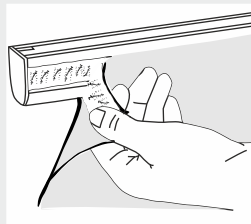

Návod k použití římských rolet s kazetovým mechanismem

1. Montáž rolety

Upevnění rolety

Odměřte si umístění rolety (horní hrana rolety pak bude o cca 1,5 cm výše) a upevněte držáky rolety. Uvolněte zajišťovací páčku a přiložte kazetu s mechanismem zepředu tak, aby lem kazety byl na jazýčcích držáků a jemně dotlačte ke stěně. Zajistěte páčku úchyty zpět.

POZOR! Maximálně vytažená roleta má výšku cca 25-40 cm podle typu rolety a tloušťky látky. Počítejte proto s tímto faktem při volbě umístění rolety. Pokud chcete běžně otevírat okno do boku, musíte namontovat roletu o tuto výšku nad horní okraj okenního křídla při otevření. Pokud se spokojíte s běžným otevíráním pouze vyklopením, můžete montovat roletu i níže, v případě potřeby otevření do boku (pro údržbu), pak roletu nadzvednete. Pozor ještě na stavební konstrukce - zdali nemáte nad oknem použit ve stěně kovový nosník - pak bude problematické vrtání otvoru pro hmoždinku!

Demontáž rolety

UVOLNĚNÍ CELÉ ROLETY Z ÚCHYTŮ NA STĚNĚ

Uvolněte páčku a postupujte opačně jako na obr. 4 - 6, roletu sundejte a rozložte si ji v rozvinutém tvaru na stole nebo na podlaze.

DEMONTÁŽ LÁTKY

Rozvažte vodící šňůrky a vytáhněte je z poutek na rubu látky, vytáhněte vodorovné výztuhy. Látku odtrhněte z kazety (je upevněna na suchém zipu).