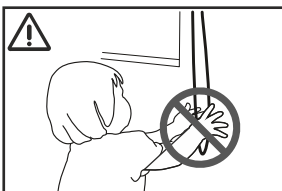

Demontáž rolety

UVOLNĚNÍ CELÉ ROLETY Z ÚCHYTŮ NA STĚNĚ

Uvolněte páčku a postupujte opačně jako na obr. 4 - 6, roletu sundejte a rozložte si ji v rozvinutém tvaru na stole nebo na podlaze.

DEMONTÁŽ LÁTKY

Rozvažte vodící šňůrky a vytáhněte je z poutek na rubu látky, vytáhněte vodorovné výztuhy. Látku odtrhněte z kazety (je upevněna na suchém zipu).

Musíte si dobře zapamatovat pozice a vedení šňůrek pro jejich opětovné nasazení!

Při praní dodržujte pokyny pro praní a údržbu dané látky!!!

ZPĚTNÁ MONTÁŽ LÁTKY A ROLETY

Po vyprání a vyžehlení si látku rozložte opět na stole nebo na podlaze a postupujte opačně jako při demontáži (nejdříve upevněte látku na suchý zip a poté provlečte zpět všechny šňůrky, zasuňte zpět výztuhy) Roletu opět upevněte na držáky.

UPOZORNĚNÍ

Udržujte ovládací řetězek mimo dosah malých dětí - hrozí nebezpečí udušení!

Výrobek obsahuje jako příslušenství drobné části, hrozí nebezpečí jejich polknutí a ucpání dýchacích cest dětí - udržujte tyto části mimo dosah malých dětí