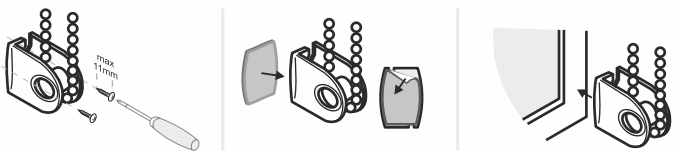

Návod k použití římských rolet s kazetovým mechanismem

1. Montáž rolety

Upevnění rolety

Odměřte si umístění rolety (horní hrana rolety pak bude o cca 1,5 cm výše) a upevněte držáky rolety. Uvolněte zajišťovací páčku a přiložte kazetu s mechanismem zepředu tak, aby lem kazety byl na jazýčcích držáků a jemně dotlačte ke stěně. Zajistěte páčku úchyty zpět.

POZOR! Maximálně vytažená roleta má výšku cca 25-40 cm podle typu rolety a tloušťky látky. Počítejte proto s tímto faktem při volbě umístění rolety. Pokud chcete běžně otevírat okno do boku, musíte namontovat roletu o tuto výšku nad horní okraj okenního křídla při otevření. Pokud se spokojíte s běžným otevíráním pouze vyklopením, můžete montovat roletu i níže, v případě potřeby otevření do boku (pro údržbu), pak roletu nadzvednete. Pozor ještě na stavební konstrukce - zdali nemáte nad oknem použit ve stěně kovový nosník - pak bude problematické vrtání otvoru pro hmoždinku!

Demontáž rolety

UVOLNĚNÍ CELÉ ROLETY Z ÚCHYTŮ NA STĚNĚ

Uvolněte páčku a postupujte opačně jako na obr. 4 - 6, roletu sundejte a rozložte si ji v rozvinutém tvaru na stole nebo na podlaze.

DEMONTÁŽ LÁTKY

Rozvažte vodící šňůrky a vytáhněte je z poutek na rubu látky, vytáhněte vodorovné výztuhy. Látku odtrhněte z kazety (je upevněna na suchém zipu).