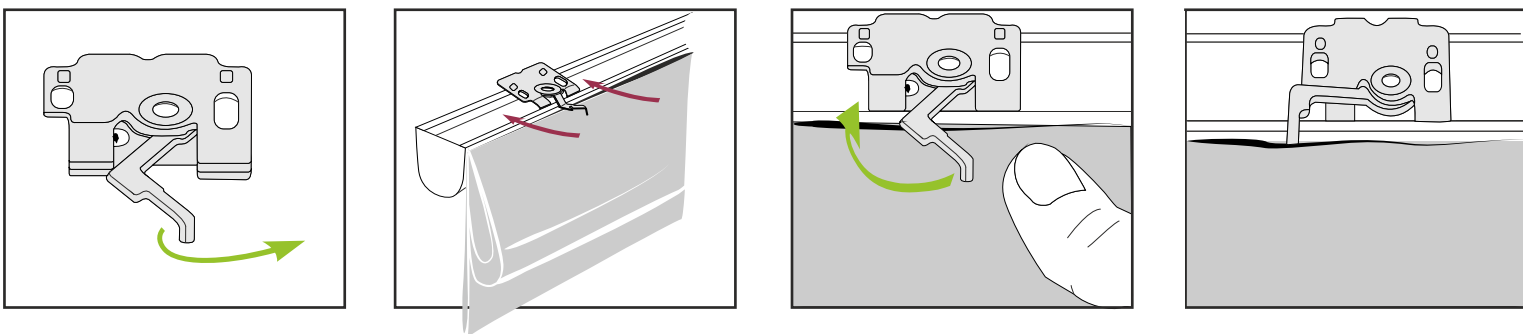

Návod k použití římských rolet s kazetovým mechanismem

1. Montáž rolety

Upevnění rolety

Odměřte si umístění rolety (horní hrana rolety pak bude o cca 1,5 cm výše) a upevněte držáky rolety. Uvolněte zajišťovací páčku a přiložte kazetu s mechanismem zepředu tak, aby lem kazety byl na jazýčcích držáků a jemně dotlačte ke stěně. Zajistěte páčku úchyty zpět.

POZOR! Maximálně vytažená roleta má výšku cca 25-40 cm podle typu rolety a tloušťky látky. Počítejte proto s tímto faktem při volbě umístění rolety. Pokud chcete běžně otevírat okno do boku, musíte namontovat roletu o tuto výšku nad horní okraj okenního křídla při otevření. Pokud se spokojíte s běžným otevíráním pouze vyklopením, můžete montovat roletu i níže, v případě potřeby otevření do boku (pro údržbu), pak roletu nadzvednete. Pozor ještě na stavební konstrukce - zdali nemáte nad oknem použit ve stěně kovový nosník - pak bude problematické vrtání otvoru pro hmoždinku!

Demontáž rolety

UVOLNĚNÍ CELÉ ROLETY Z ÚCHYTŮ NA STĚNĚ

Uvolněte páčku a postupujte opačně jako na obr. 4 - 6, roletu sundejte a rozložte si ji v rozvinutém tvaru na stole nebo na podlaze.

DEMONTÁŽ LÁTKY

Rozvažte vodící šňůrky a vytáhněte je z poutek na rubu látky, vytáhněte vodorovné výztuhy. Látku odtrhněte z kazety (je upevněna na suchém zipu).